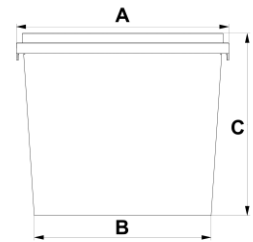

### Eimer | Eigenschaften

|   |                         |
|---|-------------------------|
| Form  | rund                    |
| Material                                      | Polypropylen            |
| Farbe   | Weiß, Farbe nach Wunsch |
| Gewicht [g]                                   | 140                     |
| Randvoll-Volumen [l]                          | 5,9                     |
| Farbrüttlereignung <sup>1</sup>               | ja                      |
| Max Belastbarkeit des untersten Gebindes [kg] | 18                      |

### Abmessungen

|                            |     |
|----------------------------|-----|
| Durchmesser oben (A) [mm]  | 226 |
| Durchmesser unten (B) [mm] | 188 |
| Höhe (C) ohne Deckel [mm]  | 194 |

### Deckel-Optionen

| Type     | Bezeichnung | Material | Gewicht [g] | DIN-Volumen [l] | 2-fach Stapelhöhe <sup>2</sup> (D) [mm] | jeder weitere (E) [mm] |
|----------|-------------|----------|-------------|-----------------|---|------------------------|
| Standard | DZE35-5600  | PP       | 33          | 5,6             | 525                                     | 185                    |
| Siegel   | DZES35-5600 | PP       | 30          | 5,9             | 539                                     | 194                    |
| Rüttler  | -           | -        | -           | -               | -                                       | -                      |
| Tief     | -           | -        | -           | -               | -                                       | -                      |

### Verpackungseinheiten

| Type            | Stück | VE Höhe [mm] |
|-----------------|-------|--------------|
| Eimer           | 1200  | 1810         |
| Standard-Deckel | 4320  | 1700         |
| Siegel-Deckel   | 4800  | 1900         |
| Rüttler-Deckel  | -     | -            |
| Tiefer Deckel   | -     | -            |