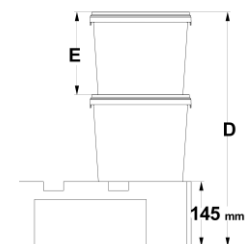

Palettierschema (Europalette)

Stück pro Lage	18