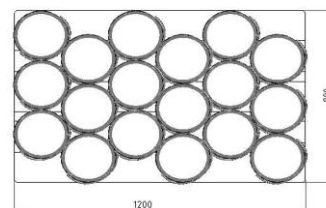

Palettierschema (Europalette)

Stück pro Lage	18